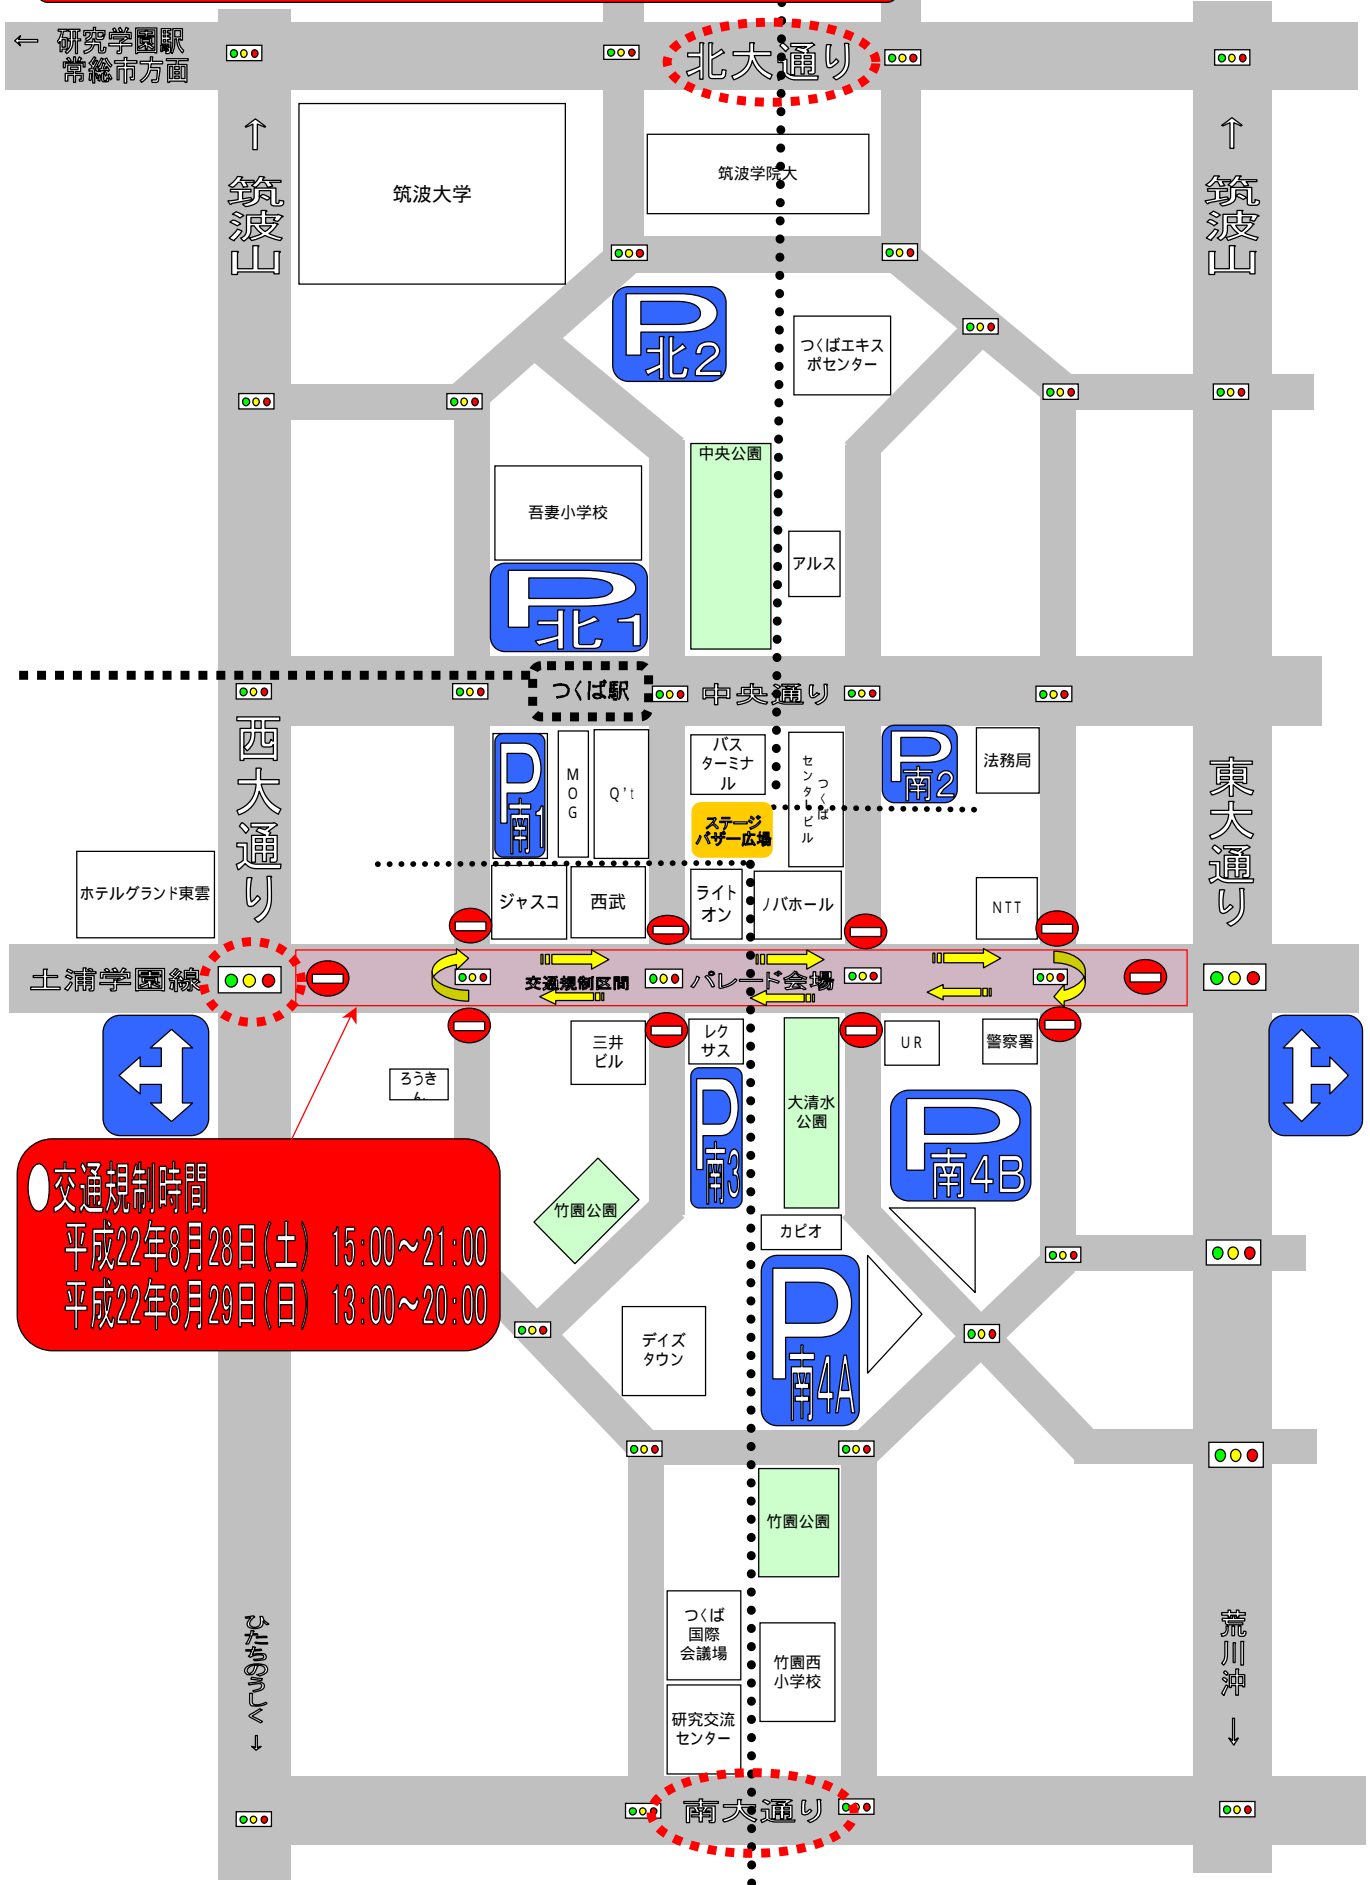

まつりつくばパレード交通規制区間

交通規制時間
 平成22年8月28日(土) 15:00~21:00
 平成22年8月29日(日) 13:00~20:00

まつりつくば花火会場交通規制区間